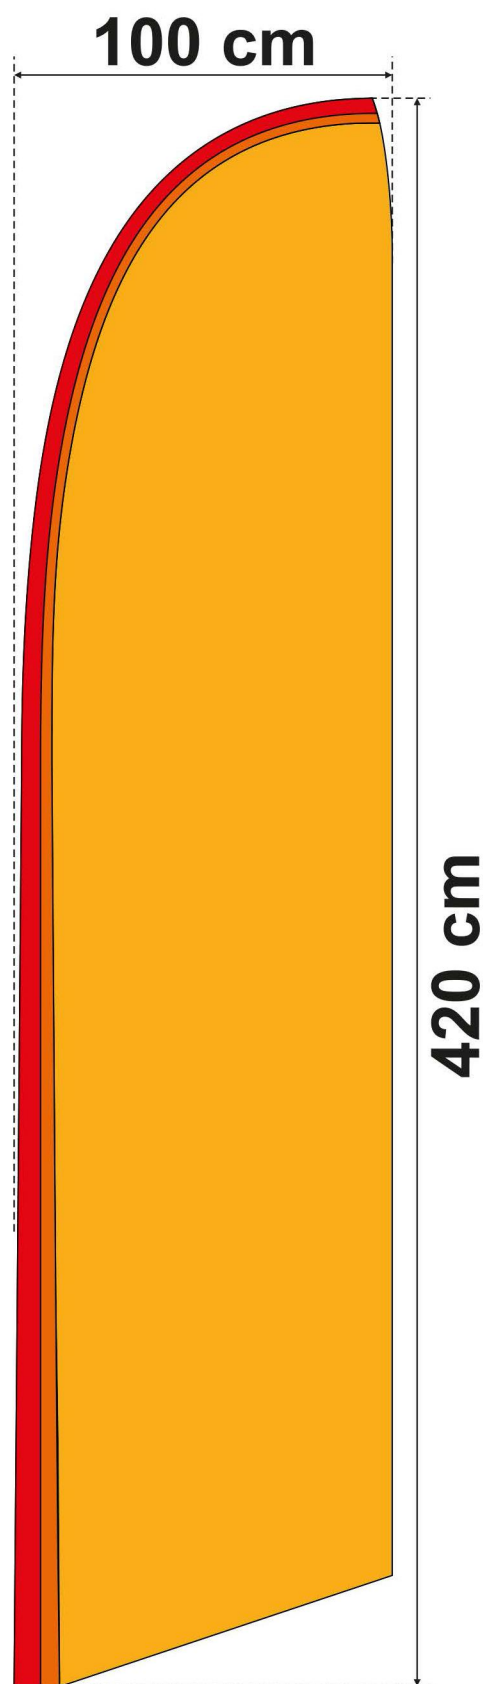

# BEACHFLAG - SCHRÄG

## SCHABLONE

# XL

509 cm

-  Hauptdruckfläche mit Zugaben
-  Hohlsaum Vorderseite
-  Hohlsaum Rückseite mit Zugaben

Die Schablonen beinhalten die Zugaben.

Alle wichtigen Elemente der Vorlage sollen nicht weniger als 5 cm von der Kante der Schablone entfernt sein, damit der Hohlsaum oder die Naht nicht bedruckt werden.