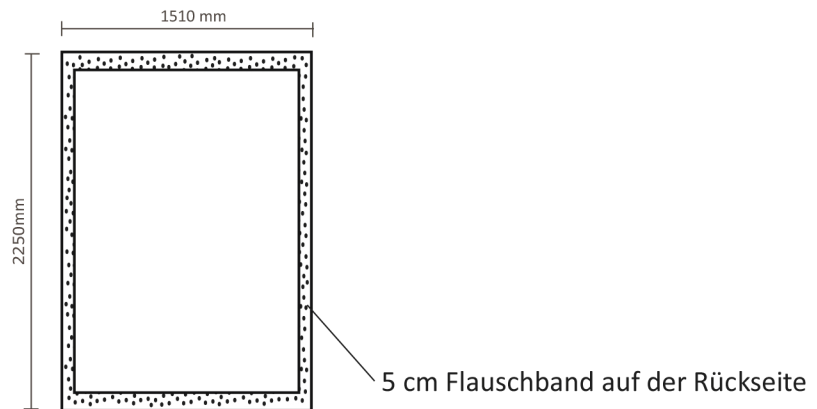

Pop up Textilfaltwand "Classic" 2x3 Felder

Exklusiv Grafik an der linken Seite / rechten Seite

Tatsächliche Größe der Grafik: 1510 * 2250mm (B/H)

Inklusiv Grafik an der linken Seite / rechten Seite

Tatsächliche Größe der Grafik: 2110 * 2250mm (B/H)